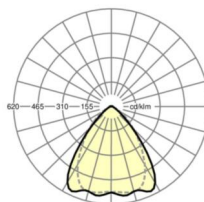

## Оптика

Оснастка	LED, цветопередача/оттенок света CRI ≥ 80 / 6500K
Допуск для координаты цветности (MacAdam)	3SDCM
Номинальный световой поток	6077lm
Срок службы LED	50000h L80/B10 (Tq 35°C), 70000h L80/B50 (Tq 35°C)
светоотдача светильников	176lm/W
Угол излучения	80° (C0) / 75° (C90)
UGR поп./вдоль	19.4 / 20.1

## Механика

цвет корпуса	белый стандартный для электротехники RAL 9016
размеры (LxWxH/DxH)	1531mm x 55mm x 37mm
вес (нетто)	1.75kg
Вид монтажа	сборка трековых систем, световая структура

## DEEP-LINK

<https://www.regiolux.de/ru/article/19537004160>

Ссылка	LED 6000lm 865
ηLB	100 %
Φ ↓/↑	98 % / 2 %
UGR поп./вдоль	19.4 / 20.1

размеры

L	1531 mm	Длина
B	55 mm	Ширина
H	37 mm	Высота